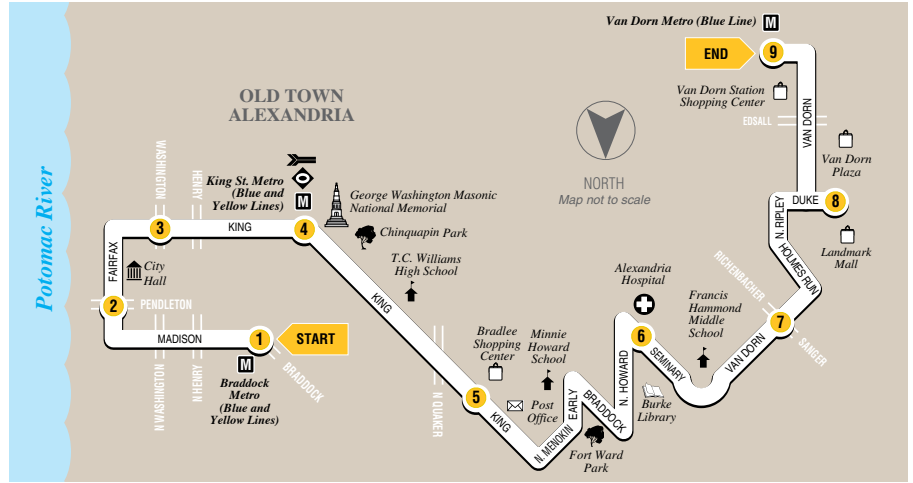

ROUTE AT5 TO LANDMARK, VAN DORN M

Westbound
Braddock Metro
to Landmark Mall
and Van Dorn Metro

- 1**
 Departs
 Braddock
 Metro
- 2**
 Departs
 Fairfax &
 Pendleton
- 3**
 Departs
 King &
 Washington
- 4**
 Departs
 King St.
 Metro
- 5**
 Departs
 Bradlee Shopping
 Center
- 6**
 Departs
 Alexandria
 Hospital
- 7**
 Departs
 Van Dorn &
 Sanger
- 8**
 Departs
 Landmark
 Mall
- 9**
 Arrives
 Van Dorn
 Metro

1
Departs
Braddock
Metro

2
Departs
Fairfax &
Pendleton

3
Departs
King &
Washington

4
Departs
King St.
Metro

5
Departs
Bradlee Shopping
Center

6
Departs
Alexandria
Hospital

7
Departs
Van Dorn &
Sanger

8
Departs
Landmark
Mall

9
Arrives
Van Dorn
Metro

SATURDAY

AM	7:07	7:12	7:17	7:25	7:37	7:43	7:48	7:54	—
	7:39	7:44	7:49	7:57	8:09	8:15	8:20	8:26	8:40
	8:09	8:14	8:19	8:27	8:39	8:45	8:50	8:56	9:10
	8:48	8:53	8:58	9:06	9:18	9:24	9:29	9:37	9:51
	9:18	9:23	9:28	9:36	9:48	9:54	9:59	10:07	10:21
	9:48	9:53	9:58	10:06	10:18	10:24	10:29	10:37	10:51
	10:17	10:23	10:28	10:36	10:48	10:54	10:59	11:07	11:21
	10:47	10:53	10:58	11:06	11:18	11:24	11:29	11:37	11:51
	11:17	11:23	11:28	11:36	11:48	11:54	11:59	12:07	12:21
	11:47	11:53	11:58	12:06	12:18	12:24	12:29	12:37	12:51
PM	12:16	12:22	12:27	12:36	12:48	12:54	12:59	1:07	1:21
	12:46	12:52	12:57	1:06	1:18	1:24	1:29	1:37	1:51
	1:16	1:22	1:27	1:36	1:48	1:54	1:59	2:07	2:21
	1:46	1:52	1:57	2:06	2:18	2:24	2:29	2:37	2:51
	2:16	2:22	2:27	2:36	2:48	2:54	2:59	3:07	3:21
	2:46	2:52	2:57	3:06	3:18	3:24	3:29	3:37	3:51
	3:16	3:22	3:27	3:36	3:48	3:54	3:59	4:07	4:21
	3:46	3:52	3:57	4:06	4:18	4:24	4:29	4:37	4:51
	4:16	4:22	4:27	4:36	4:48	4:54	4:59	5:07	5:21
	4:46	4:52	4:57	5:06	5:18	5:24	5:29	5:37	5:51
	5:16	5:22	5:27	5:36	5:48	5:54	5:59	6:07	6:21
	5:46	5:52	5:57	6:06	6:18	6:24	6:29	6:37	6:51
	6:45	6:50	6:55	7:02	7:10	7:16	7:21	7:29	7:43
	7:45	7:50	7:55	8:02	8:10	8:16	8:20	8:27	8:41
	8:52	8:57	9:02	9:09	9:17	9:23	9:27	9:34	9:48
	9:55	10:00	10:05	10:12	10:20	10:26	10:30	10:37	10:51
	10:55	11:00	11:05	11:12	11:20	11:26	11:30	11:37	—