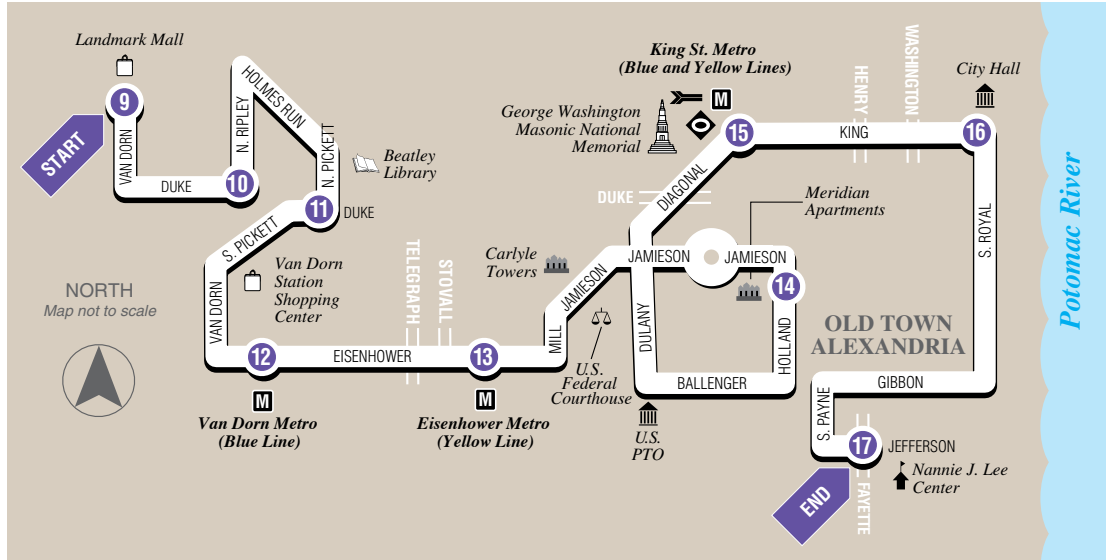

ROUTE AT7 TO LEE CENTER VIA OLD TOWN

Eastbound
 Landmark Mall
 to Nannie J. Lee
 Center via
 Old Town
 Alexandria

- 9**
 Departs
 Landmark
 Mall
- 10**
 Departs
 Duke &
 N. Ripley
- 11**
 Departs
 Duke &
 N. Pickett
- 12**
 Departs
 Van Dorn
 Metro
- 13**
 Departs
 Eisenhower
 Metro
- 14**
 Departs
 Holland & Jamieson
 (Meridian Apts.)
- 15**
 Departs
 King St.
 Metro
- 16**
 Departs
 Royal &
 King
- 17**
 Arrives
 Nannie J.
 Lee Center

9
Departs
Landmark
Mall

10
Departs
Duke &
N. Ripley

11
Departs
Duke &
N. Pickett

12
Departs
Van Dorn
Metro

13
Departs
Eisenhower
Metro

14
Departs
Holland & Jamieson
(Meridian Apts.)

15
Departs
King St.
Metro

16
Departs
Royal &
King

17
Arrives
Nannie J.
Lee Center

SATURDAY

AM	—	7:06	7:10	7:19	7:30	7:34	7:41	—	—
	—	7:39	7:43	7:52	8:03	8:07	8:14	—	—
	8:40	8:44	8:48	8:57	9:08	9:12	9:19	—	—
	9:40	9:44	9:48	9:57	10:08	10:12	10:19	—	—
	10:40	10:44	10:48	10:57	11:08	11:12	11:19	—	—
	11:40	11:44	11:48	11:57	12:08	12:12	12:19	—	—
PM	12:40	12:44	12:48	12:57	1:08	1:12	1:19	—	—
	1:40	1:44	1:48	1:57	2:08	2:12	2:19	—	—
	2:40	2:44	2:48	2:57	3:08	3:12	3:19	—	—
	3:40	3:44	3:48	3:57	4:08	4:12	4:19	—	—
	4:40	4:44	4:48	4:57	5:08	5:12	5:19	—	—
	5:40	5:44	5:48	5:57	6:08	6:12	6:19	—	—
	6:40	6:44	6:48	6:57	7:08	7:12	7:19	—	—