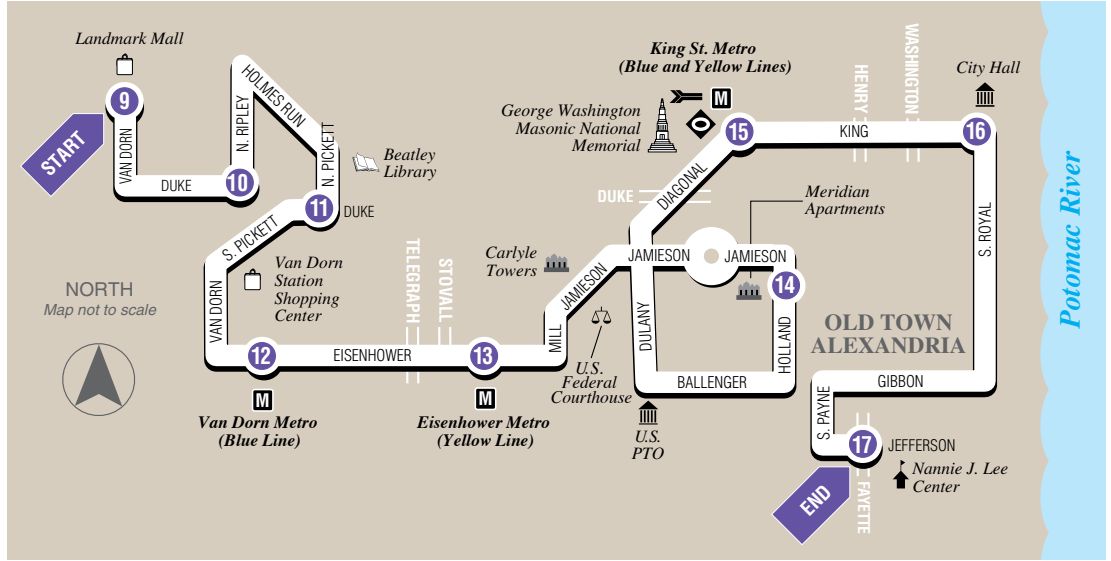

# ROUTE AT7 TO LEE CENTER VIA OLD TOWN

**Eastbound**  
 Landmark Mall  
 to Nannie J. Lee  
 Center via  
 Old Town  
 Alexandria

- 9**  
 Departs  
 Landmark  
 Mall
- 10**  
 Departs  
 Duke &  
 N. Ripley
- 11**  
 Departs  
 Duke &  
 N. Pickett
- 12**  
 Departs  
 Van Dorn  
 Metro
- 13**  
 Departs  
 Eisenhower  
 Metro
- 14**  
 Departs  
 Holland & Jamieson  
 (Meridian Apts.)
- 15**  
 Departs  
 King St.  
 Metro
- 16**  
 Departs  
 Royal &  
 King
- 17**  
 Arrives  
 Nannie J.  
 Lee Center

9  
Departs  
Landmark  
Mall

10  
Departs  
Duke &  
N. Ripley

11  
Departs  
Duke &  
N. Pickett

12  
Departs  
Van Dorn  
Metro

13  
Departs  
Eisenhower  
Metro

14  
Departs  
Holland & Jamieson  
(Meridian Apts.)

15  
Departs  
King St.  
Metro

16  
Departs  
Royal &  
King

17  
Arrives  
Nannie J.  
Lee Center

SATURDAY

AM	—	7:06	7:10	7:19	7:30	7:34	7:41	—	—
	—	7:39	7:43	7:52	8:03	8:07	8:14	—	—
	8:40	8:44	8:48	8:57	9:08	9:12	9:19	—	—
	9:40	9:44	9:48	9:57	10:08	10:12	10:19	—	—
	10:40	10:44	10:48	10:57	11:08	11:12	11:19	—	—
	11:40	11:44	11:48	11:57	12:08	12:12	12:19	—	—
PM	12:40	12:44	12:48	12:57	1:08	1:12	1:19	—	—
	1:40	1:44	1:48	1:57	2:08	2:12	2:19	—	—
	2:40	2:44	2:48	2:57	3:08	3:12	3:19	—	—
	3:40	3:44	3:48	3:57	4:08	4:12	4:19	—	—
	4:40	4:44	4:48	4:57	5:08	5:12	5:19	—	—
	5:40	5:44	5:48	5:57	6:08	6:12	6:19	—	—
	6:40	6:44	6:48	6:57	7:08	7:12	7:19	—	—