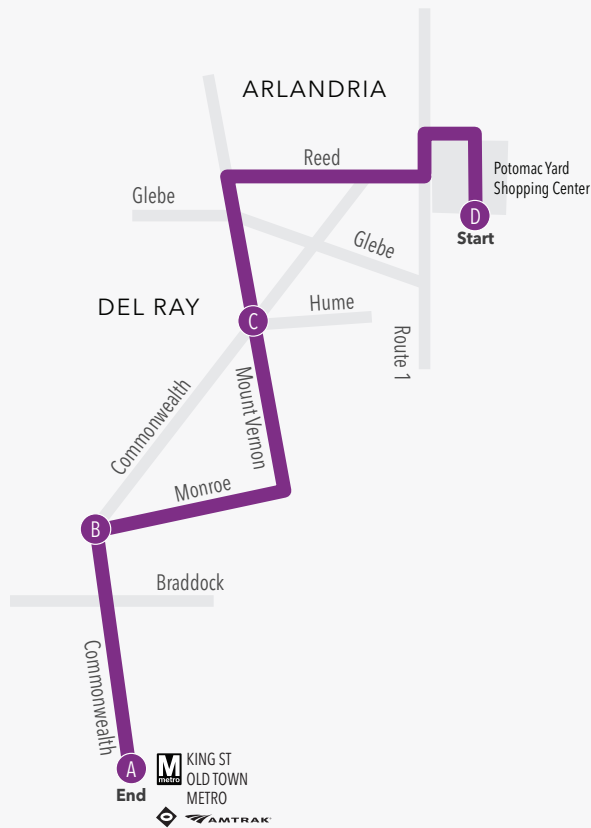

## SOUTH BOUND

# King Street Metro

STAPLES & PETSMART POTOMAC YARD	MT VERNON AVE & RAYMOND AVE	COMMONWEALTH AVE & W NELSON AVE	KING ST METRO
D	C	B	A
ID#4000474	ID#4000331	ID#4000536	FINAL STOP
<b>WEEKDAY (AM)</b>			
6:25	6:34	6:38	6:44
6:50	6:59	7:03	7:09
7:17	7:26	7:31	7:37
7:47	7:58	8:03	8:09
8:17	8:28	8:33	8:39
8:47	8:58	9:03	9:09
9:17	9:28	9:33	9:39
9:47	9:56	10:00	10:06
10:17	10:26	10:30	10:36
10:47	10:56	11:00	11:06
11:17	11:26	11:30	11:36
11:47	11:56	12:00	12:06
<b>WEEKDAY (PM)</b>			
12:17	12:26	12:30	12:36
12:47	12:56	1:00	1:06
1:17	1:26	1:30	1:36
1:47	1:56	2:00	2:06
2:17	2:27	2:31	2:37
2:47	2:57	3:01	3:07
3:17	3:27	3:34	3:40
3:47	3:57	4:04	4:14
4:17	4:29	4:36	4:46
4:47	4:59	5:06	5:16
5:17	5:29	5:36	5:46
5:47	5:59	6:06	6:16
6:17	6:29	6:36	6:46