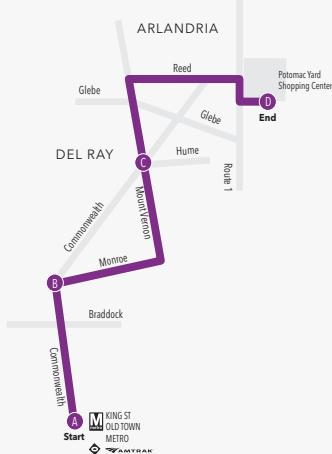

AT10

NORTH BOUND

SERVING:

- KING ST METRO
- DEL RAY
- ARLANDRIA
- POTOMAC YARD

Potomac Yard

KING ST
METRO

COMMONWEALTH AVE &
E NELSON AVE

MT VERNON AVE &
HUME AVE

STAPLES & PETSMART
POTOMAC YARD

A	B	C	D
ID #4000488	ID #4000535	ID #4000333	FINAL STOP
WEEKDAY (AM)			
6:50	6:56	7:01	7:09
7:20	7:26	7:31	7:39
7:50	7:56	8:01	8:09
8:20	8:26	8:31	8:39
8:50	8:56	9:01	9:09
9:20	9:26	9:31	9:39
9:50	9:56	10:01	10:09
10:20	10:26	10:31	10:39
10:50	10:56	11:01	11:09
11:20	11:26	11:31	11:39
11:50	11:56	12:01	12:09
WEEKDAY (PM)			
12:20	12:26	12:31	12:39
12:50	12:56	1:01	1:09
1:20	1:26	1:31	1:39
1:50	1:56	2:01	2:09
2:20	2:26	2:31	2:39
2:50	2:56	3:01	3:09
3:20	3:26	3:31	3:39
3:50	3:56	4:01	4:09
4:20	4:26	4:31	4:39
4:50	4:56	5:01	5:09
5:20	5:26	5:31	5:39
5:50	5:56	6:01	6:09
6:20	6:26	6:31	6:39
6:50	6:56	7:01	7:09
7:20	7:26	7:31	7:39
7:50	7:56	8:01	8:09
8:20	8:26	8:31	8:39
8:50	8:56	9:01	9:09
9:50	9:56	10:01	10:09

KING ST
METRO

COMMONWEALTH AVE &
E NELSON AVE

MT VERNON AVE &
HUME AVE

STAPLES & PETSMART
POTOMAC YARD

A	B	C	D
ID #4000488	ID #4000535	ID #4000333	FINAL STOP
SATURDAY (AM)			
6:50	6:56	7:01	7:13
7:20	7:26	7:31	7:43
7:50	7:56	8:01	8:13
8:20	8:26	8:31	8:43
8:50	8:56	9:01	9:13
9:20	9:26	9:31	9:43
9:50	9:56	10:01	10:13
10:20	10:26	10:31	10:43
10:50	10:56	11:01	11:13
11:20	11:26	11:31	11:43
11:50	11:56	12:01	12:13
SATURDAY (PM)			
12:20	12:26	12:31	12:43
12:50	12:56	1:01	1:13
1:20	1:26	1:31	1:43
1:50	1:56	2:01	2:13
2:20	2:26	2:31	2:43
2:50	2:56	3:01	3:13
3:20	3:26	3:31	3:43
3:50	3:56	4:01	4:13
4:20	4:26	4:31	4:43
4:50	4:56	5:01	5:13
5:20	5:26	5:31	5:43
5:50	5:56	6:01	6:13
6:20	6:26	6:31	6:43
6:50	6:56	7:01	7:13
7:20	7:26	7:31	7:43
7:50	7:56	8:01	8:13
8:20	8:26	8:31	8:43
8:50	8:56	9:01	9:11
9:50	9:56	10:01	10:11
SUNDAY (AM)			
8:50	8:56	9:01	9:14
9:50	9:56	10:01	10:14
10:50	10:56	11:01	11:14
11:50	11:56	12:01	12:14
SUNDAY (PM)			
12:50	12:56	1:01	1:14
1:50	1:56	2:01	2:14
2:50	2:56	3:01	3:14
3:50	3:56	4:01	4:14
4:50	4:56	5:01	5:14
5:50	5:56	6:01	6:14
6:50	6:56	7:01	7:14